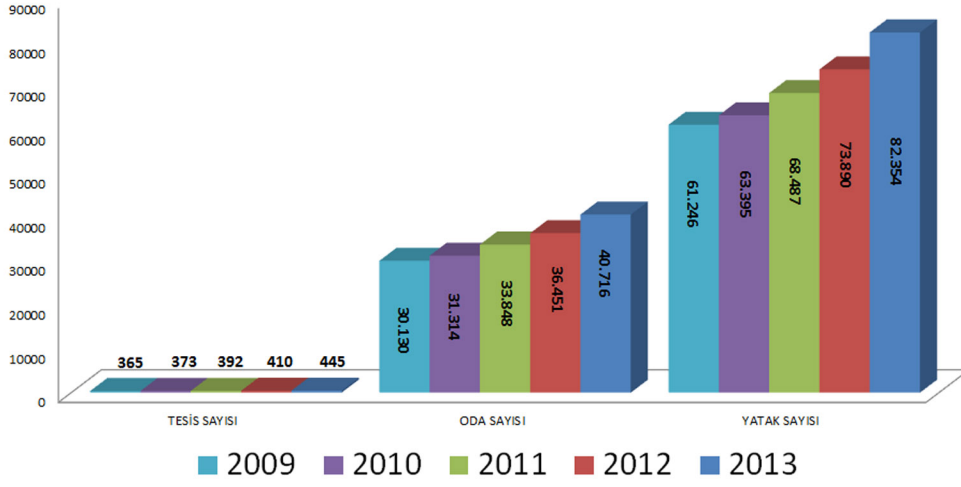

Bakanlık Belgeli Tesislerin Yıllarına Göre Gelişim Grafiği