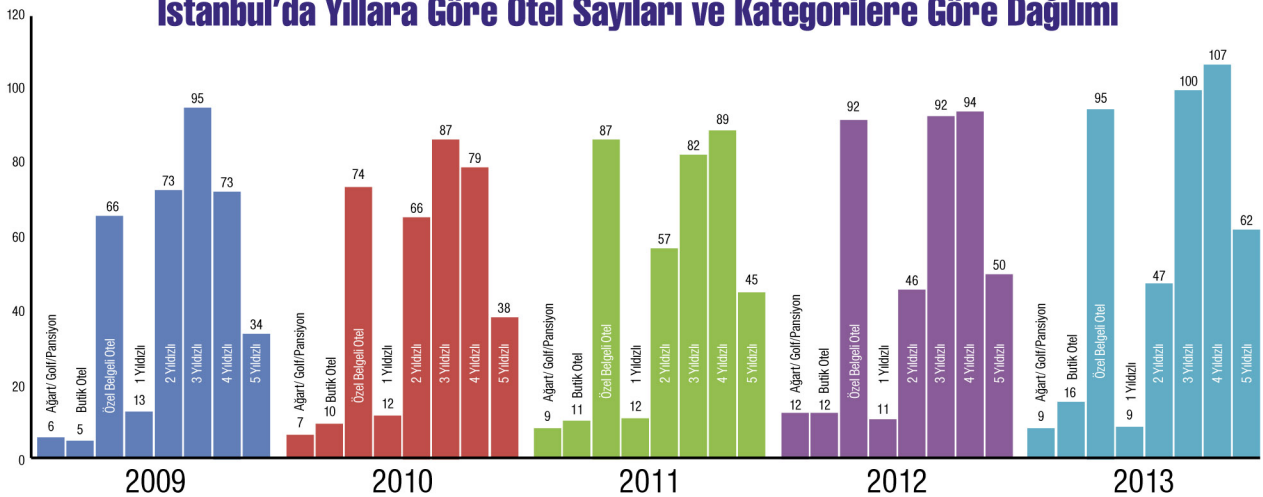

GENEL GÖRÜNÜM

AVRUPA YAKASI YATAK KAPASİTESİ

	TESİS SAYISI	ODA SAYISI	YATAK SAYISI
5 yıldızlı	48	13.279	27.406
4 yıldızlı	95	10.231	20.602
3 yıldızlı	86	5.235	10.198
2 yıldızlı	41	1.421	2.697
1 yıldızlı	8	342	648
Apart	2	49	128
Butik	13	649	1.314
Hostel	1	123	166
Motel	1	32	64
Özel Belgeli	86	3.118	6.568
Pansiyon	3	30	56
Diğer	1.164	29.373	60.230
Toplam	1.548	63.882	130.077

ANADOLU YAKASI YATAK KAPASİTESİ

	TESİS SAYISI	ODA SAYISI	YATAK SAYISI
5 yıldızlı	14	3.249	6.590
4 yıldızlı	12	1.362	2.766
3 yıldızlı	14	889	1.726
2 yıldızlı	6	204	411
1 yıldızlı	1	19	38
Apart	1	40	80
Butik	3	74	152
Hostel	0	0	0
Motel	0	0	0
Özel Belgeli	9	360	726
Pansiyon	1	10	18
Diğer	108	4.990	9.857
Toplam	169	11.197	22.364

İSTANBUL'UN GENEL YATAK KAPASİTESİ

	5 Yıldızlı	4 Yıldızlı	3 Yıldızlı	2 Yıldızlı	1 Yıldızlı	Apart	Butik	Hostel	Motel	Özel Belgeli	Pansiyon	Diğer	TOPLAM
Tesis Sayısı	62	107	100	47	9	3	16	1	1	95	4	1.272	1.717
Oda Sayısı	16.528	11.593	6.124	1.625	361	89	723	123	32	3.478	40	34.363	75.079
Yatak Sayısı	33.996	23.368	11.924	3.108	686	208	1.466	166	64	7.294	74	70.087	152.441

Yeni yatırımlardaki toplam yatak kapasitesi mevcut kapasitenin %25'ine tekabül ediyor

Yeni yatırımlarda tesis sayısı ve yatak kapasitesi bakımında üstünlük 43 tesis, 22.068 yatak ile 5 yıldızlı otel yatırımlarına ait

İstanbul'da Yıllara Göre Otel Sayıları ve Kategorilere Göre Dağılımı