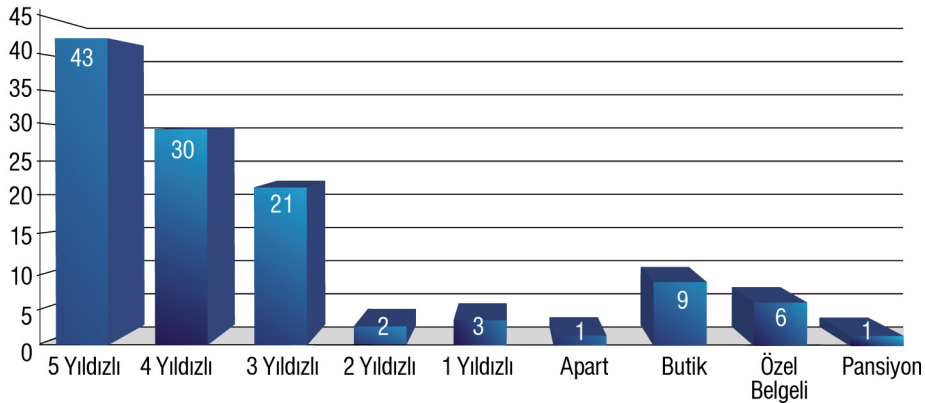

Yatırımdaki Otellerin Tesis Sayıları