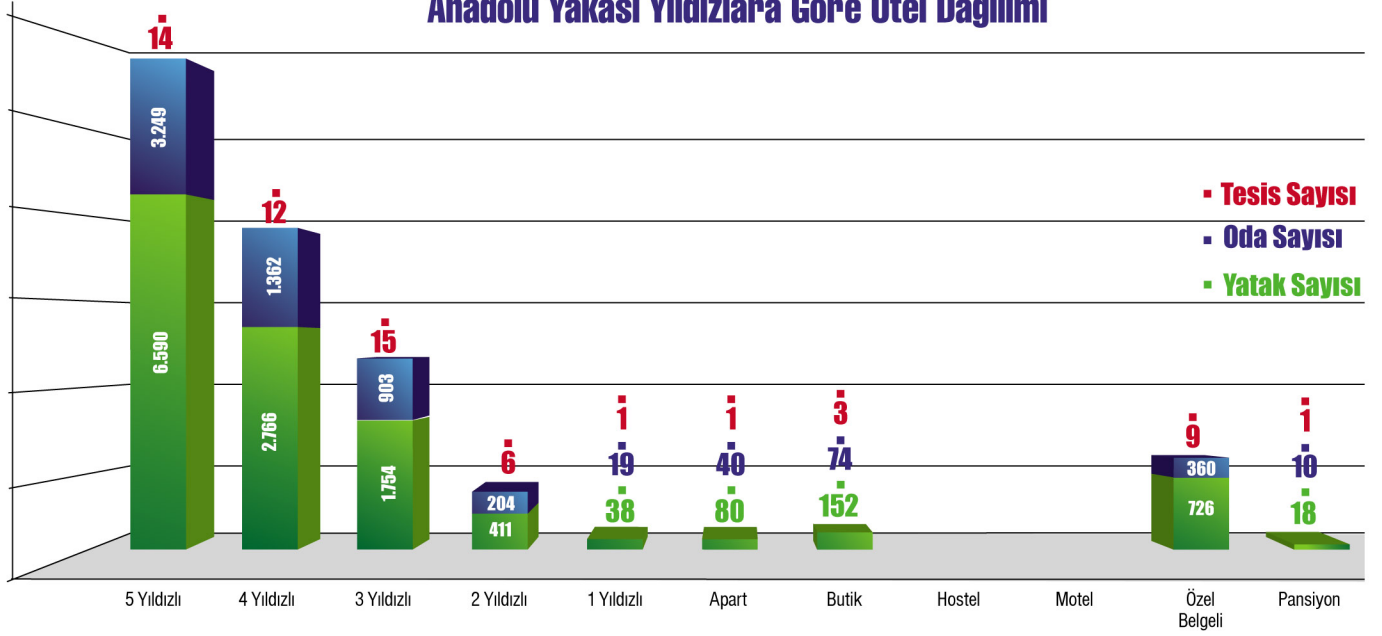

ANADOLU YAKASI

Anadolu Yakası Yıldızlara Göre Otel Dağılımı