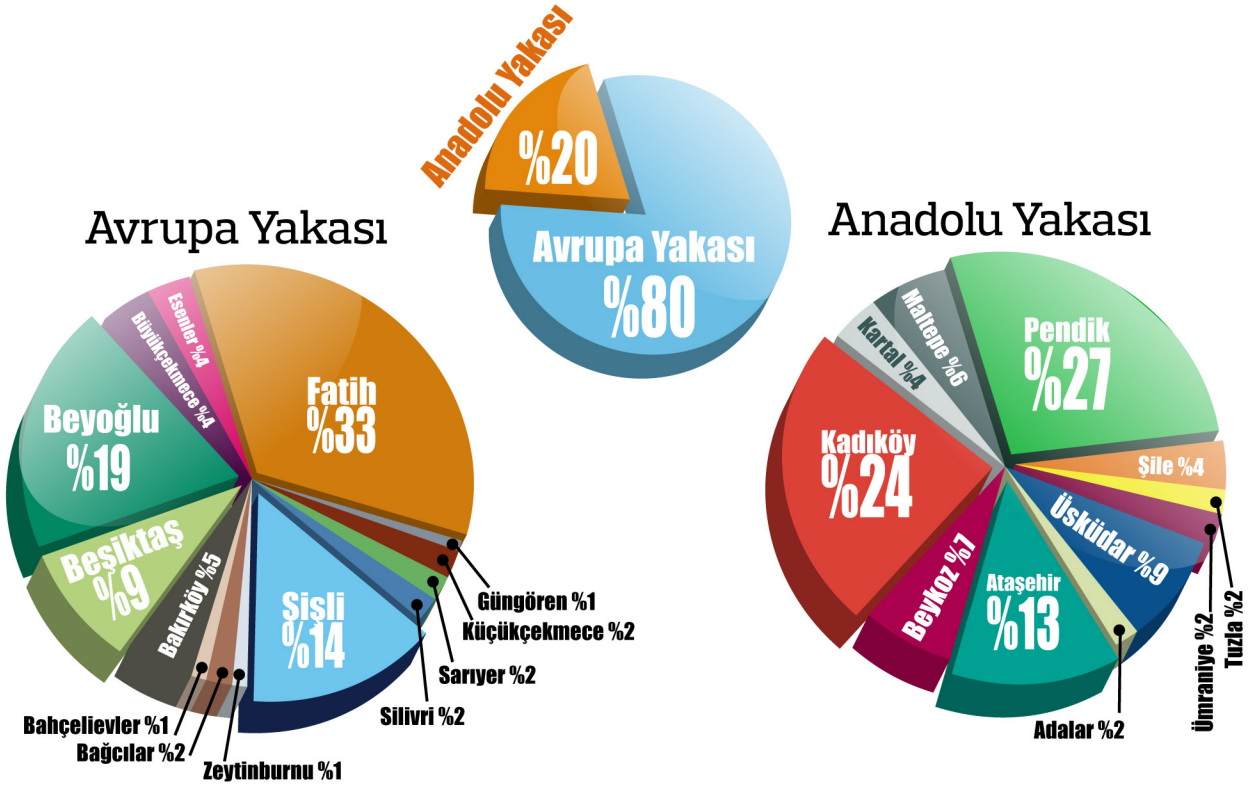

İstanbul Otellerinin Bölgesel Dağılımı