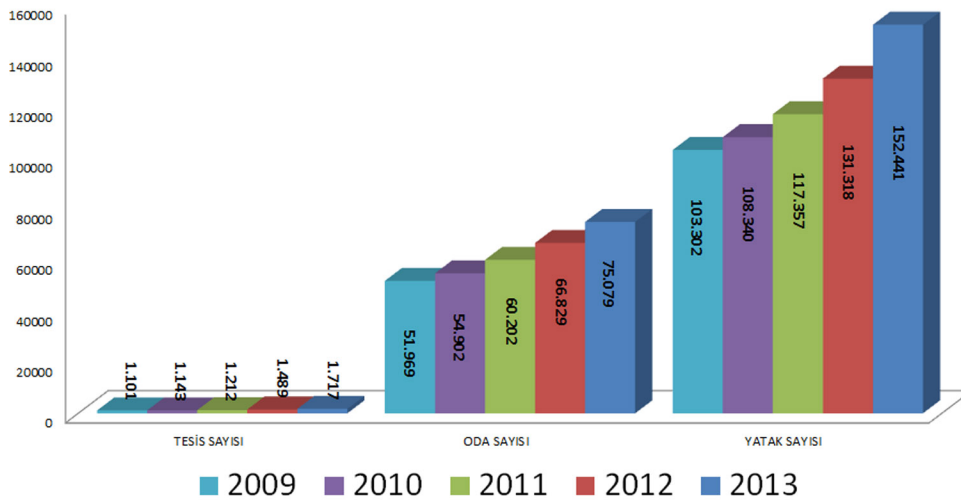

Yeni yatırımlardaki toplam yatak kapasitesi mevcut kapasitenin %25'ine tekabül ediyor

Yeni yatırımlarda tesis sayısı ve yatak kapasitesi bakımında üstünlük 43 tesis, 22.068 yatak ile 5 yıldızlı otel yatırımlarına ait

## İstanbul'da Yıllara Göre Otel Sayıları ve Kategorilere Göre Dağılımı

**Bakanlık Belgeli Tesislerin Yıllarına Göre Gelişim Grafiği**

**Belediye Belgeli Tesislerin Yıllarına Göre Gelişim Grafiği**

**İstanbul Genel - Yıllarına Göre Gelişim Grafiği**