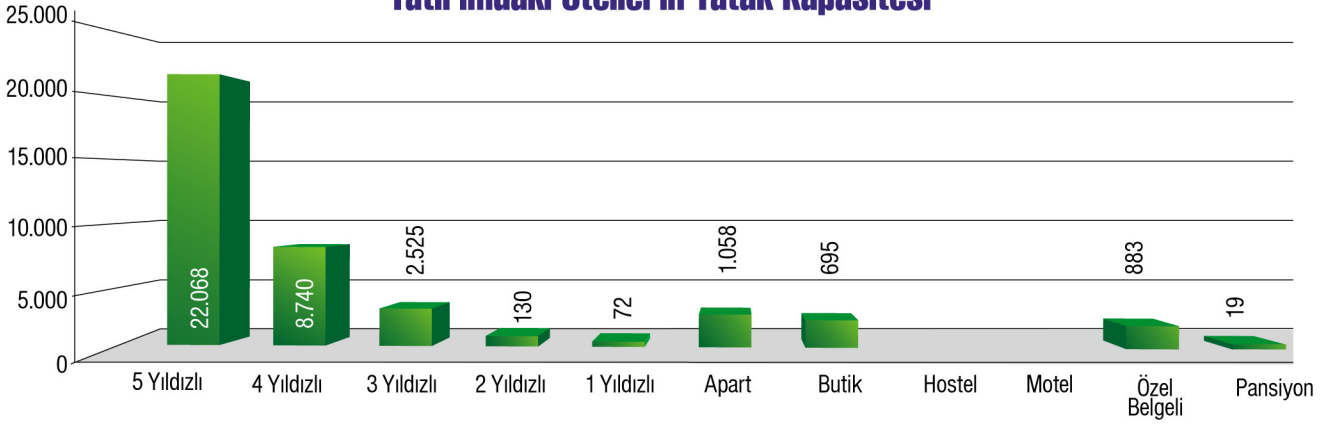

SİLİVRİ			SULTANBEYLİ			ŞİLE			ŞİŞLİ			TUZLA			ÜMRANİYE			ZEYTİNBURNU		
	Tesis Sayısı	Oda Sayısı	Yatak Sayısı	Tesis Sayısı	Oda Sayısı	Yatak Sayısı	Tesis Sayısı	Oda Sayısı	Yatak Sayısı	Tesis Sayısı	Oda Sayısı	Yatak Sayısı	Tesis Sayısı	Oda Sayısı	Yatak Sayısı	Tesis Sayısı	Oda Sayısı	Yatak Sayısı	Tesis Sayısı	Oda Sayısı	Yatak Sayısı
5 Yıldızlı	1	222	444	0	0	0	1	121	242	7	2394	5176	1	249	498	2	341	698	2	663	1326
4 Yıldızlı	0	0	0	1	238	493	0	0	0	2	348	604	2	169	338	1	182	364	0	0	0
3 Yıldızlı	0	0	0	0	0	0	0	0	0	3	141	280	1	26	52	0	0	0	2	230	460
2 Yıldızlı	0	0	0	0	0	0	1	55	110	0	0	0	0	0	0	0	0	0	0	0	0
1 Yıldızlı	0	0	0	0	0	0	1	16	32	0	0	0	0	0	0	0	0	0	2	20	40
Butik	0	0	0	0	0	0	1	15	30	1	14	28	0	0	0	0	0	0	0	0	0
Hostel	0	0	0	0	0	0	0	0	0	0	0	0	0	0	0	0	0	0	0	0	0
Özel Belge	0	0	0	0	0	0	0	0	0	0	0	0	0	0	0	0	0	0	0	0	0
Pansiyon	0	0	0	0	0	0	0	0	0	0	0	0	0	0	0	0	0	0	1	345	1058
TOPLAM	1	222	444	1	238	493	4	207	414	13	2897	6088	4	444	888	3	523	1062	7	1258	2884

Yatırımdaki Otellerin Yatak Kapasitesi