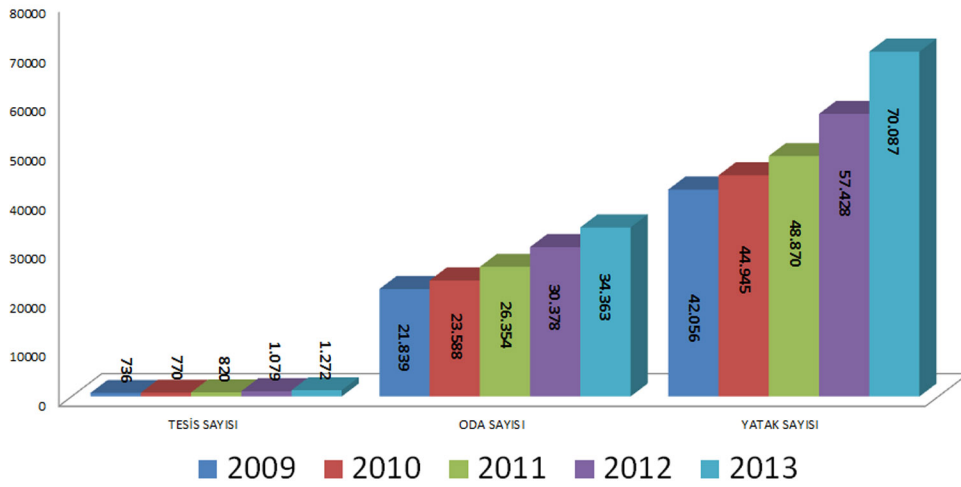

Belediye Belgeli Tesislerin Yıllarına Göre Gelişim Grafiği