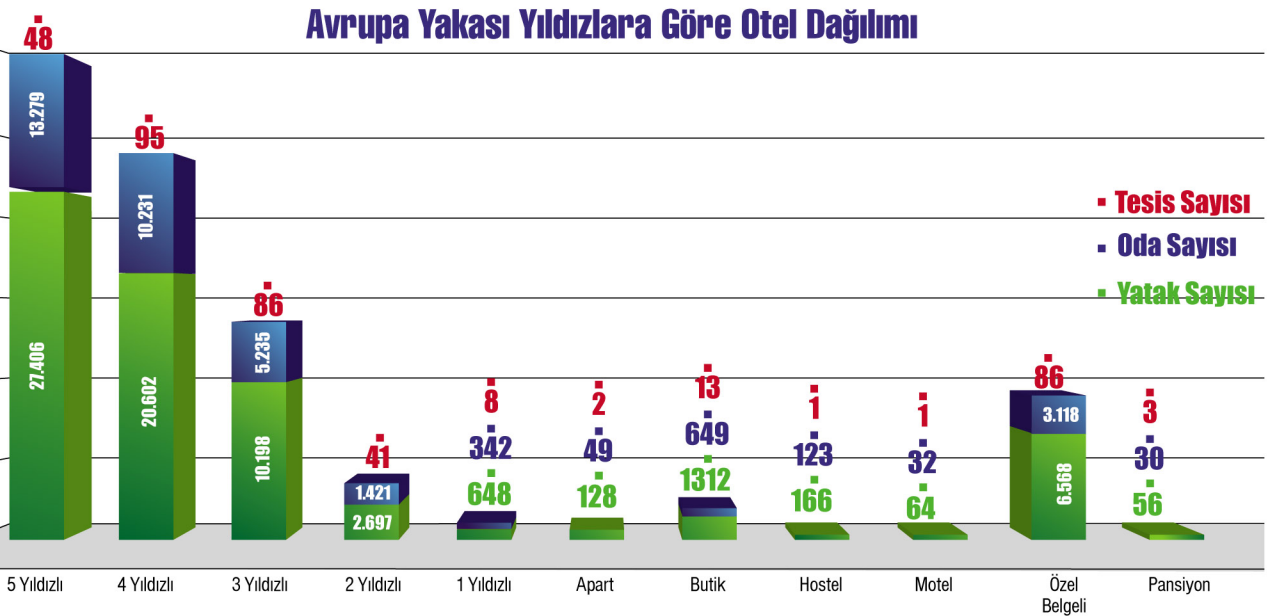

AVRUPA YAKASI

GAZIOSMANPAŞA			GÜNGÖREN			KAĞITHANE			KÜÇÜKÇEKMECE			SARIYER			SİLİVRİ			ŞİŞLİ			ZEYTİNBURNU		
Tesis Sayısı	Oda Sayısı	Yatak Sayısı	Tesis Sayısı	Oda Sayısı	Yatak Sayısı	Tesis Sayısı	Oda Sayısı	Yatak Sayısı	Tesis Sayısı	Oda Sayısı	Yatak Sayısı	Tesis Sayısı	Oda Sayısı	Yatak Sayısı	Tesis Sayısı	Oda Sayısı	Yatak Sayısı	Tesis Sayısı	Oda Sayısı	Yatak Sayısı	Tesis Sayısı	Oda Sayısı	Yatak Sayısı
0	0	0	1	139	288	0	0	0	1	326	652	1	260	624	2	515	1081	9	2534	5280	0	0	0
0	0	0	1	125	255	0	0	0	1	262	524	0	0	0	1	89	182	4	421	851	2	304	614
1	30	60	0	0	0	1	49	98	1	53	92	2	65	136	2	95	202	7	328	654	1	228	456
0	0	0	0	0	0	0	0	0	0	0	0	2	62	125	0	0	0	1	12	24	0	0	0
0	0	0	0	0	0	0	0	0	0	0	0	0	0	0	0	0	0	0	0	0	0	0	0
0	0	0	0	0	0	0	0	0	0	0	0	0	0	0	0	0	0	0	0	0	0	0	0
0	0	0	0	0	0	0	0	0	0	0	0	1	29	58	0	0	0	2	174	348	0	0	0
0	0	0	0	0	0	0	0	0	0	0	0	0	0	0	0	0	0	0	0	0	0	0	0
0	0	0	0	0	0	0	0	0	0	0	0	0	0	0	1	32	64	0	0	0	0	0	0
0	0	0	0	0	0	0	0	0	0	0	0	3	71	146	1	28	60	5	323	942	0	0	0
0	0	0	0	0	0	0	0	0	0	0	0	0	0	0	0	0	0	0	0	0	0	0	0
2	212	424	2	88	176	4	132	264	5	111	222	5	448	1254	8	1105	2547	92	2630	5393	2	113	226
3	242	284	4	352	719	5	181	362	8	752	1490	14	935	2343	15	1864	4136	120	6422	13492	5	645	1296

+ İstanbul'un toplam yatak kapasitesinin yarısına yakını Kültür ve Turizm Bakanlığı Belgesi olmayan işletmeler oluşturuyor (1272 tesis / 70.087 yatak)

+ 5 yıldızlı otellerde kapasite olarak liderlik 6.795 yatak ile Beşiktaş'ta. Onu 5.280 yatak ile Şişli takip ediyor.

Avrupa Yakası Yıldızlara Göre Otel Dağılımı