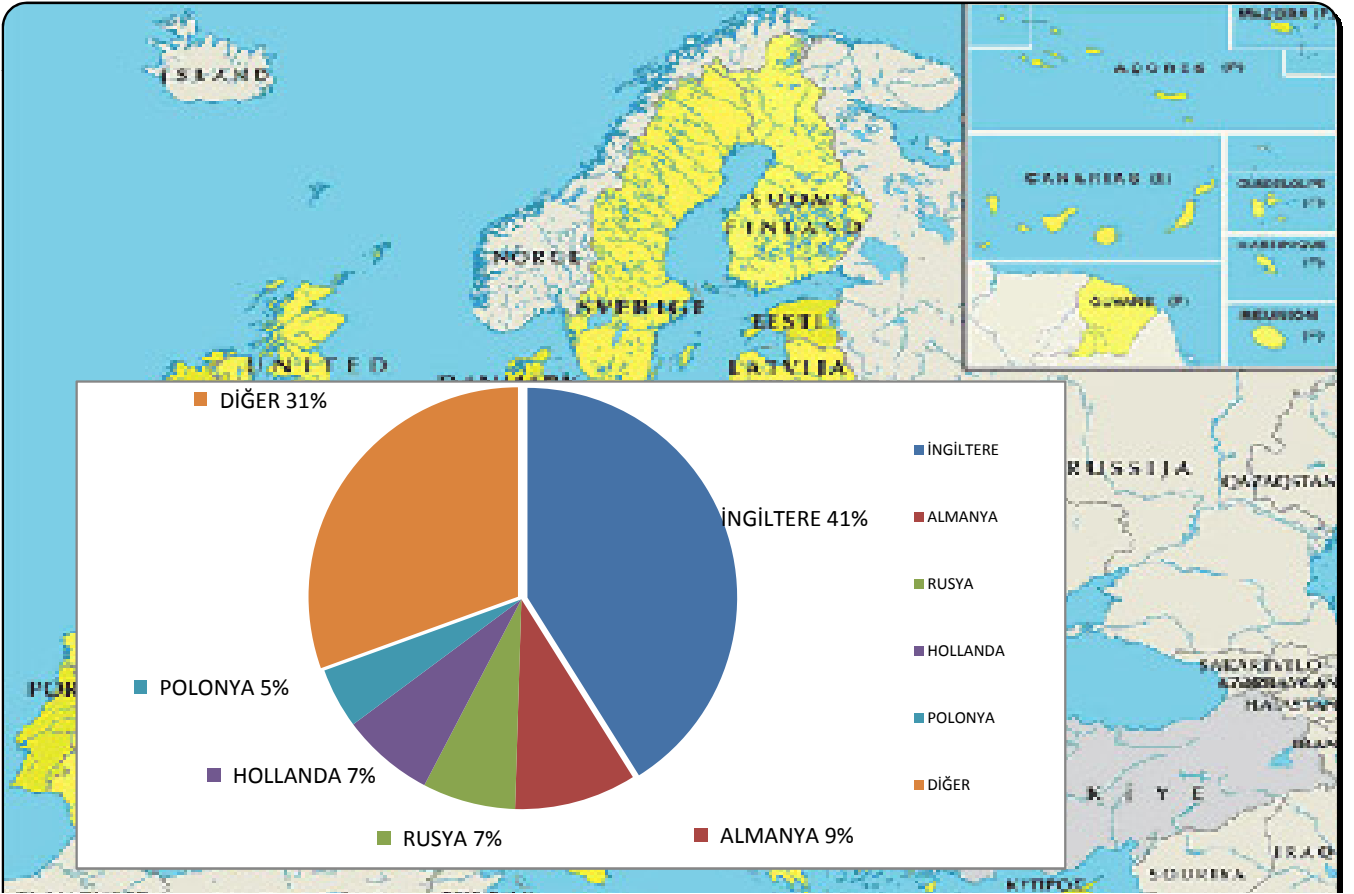

2015 YILINDA MUĞLA İLİ HUDUT KAPILARINDAN İLİMİZE GİRİŞ YAPAN İLK BEŞ ÜLKENİN DAĞILIMI

MİLLİYETİ	TOPLAM
İNGİLTERE	1.261.971
ALMANYA	288.904
RUSYA	220.247
HOLLANDA	219.877
POLONYA	142.753
DİĞER	937.377
TOPLAM	3.071.129