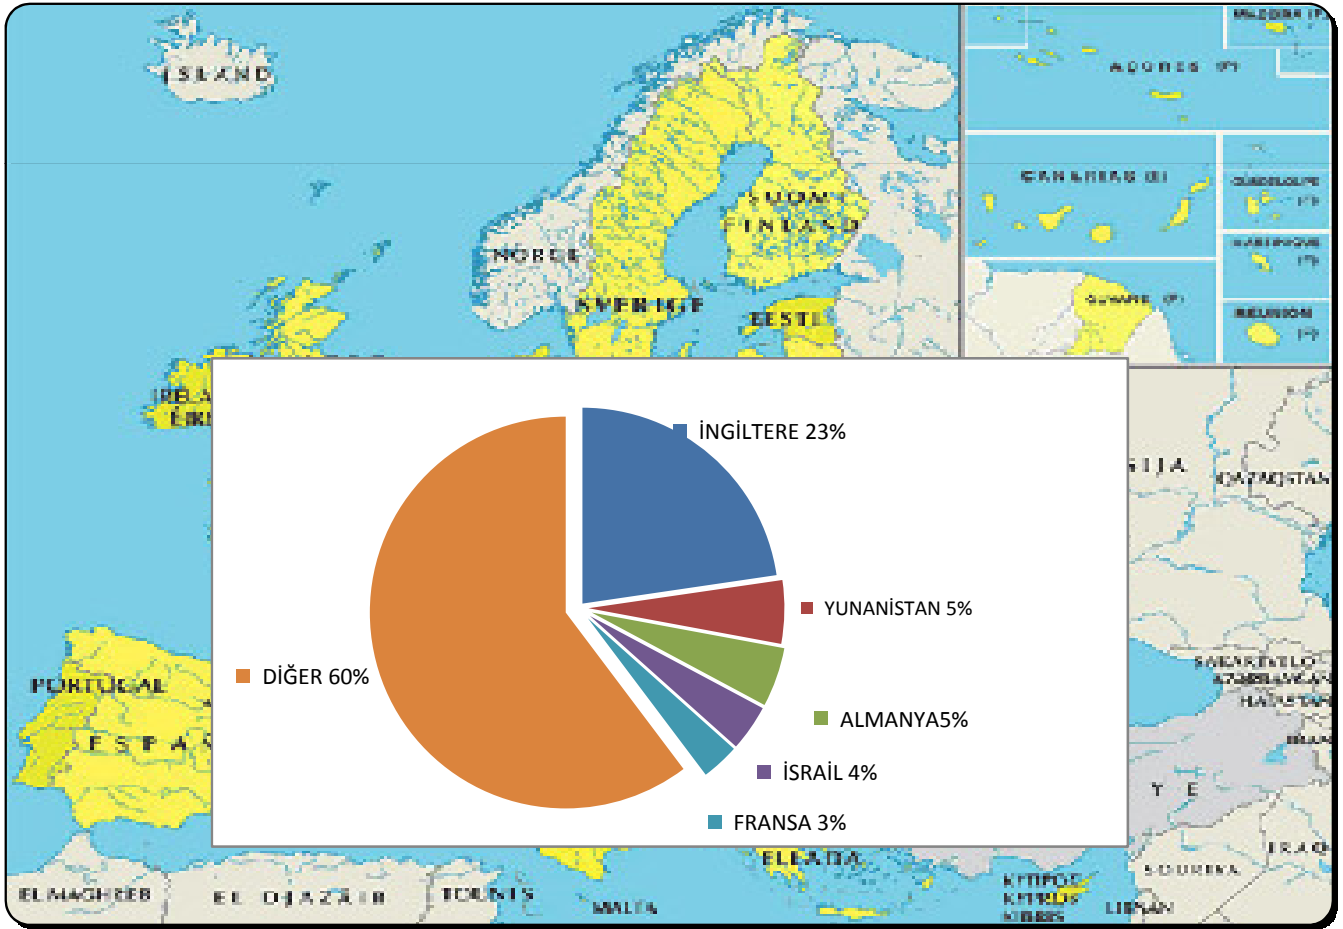

2017 YILINDA MUĞLA İLİ HUDUT KAPILARINDAN İLİMİZE GİRİŞ YAPAN İLK BEŞ ÜLKENİN DAĞILIMI

MİLLİYETİ	TOPLAM
İNGİLTERE	4.877
YUNANİSTAN	1.124
ALMANYA	1.052
İSRAİL	818
FRANSA	670
DİĞER	12.961
TOPLAM	21.502

NOT: BU VERİLER YAZDIRILDIĞI TARİHTEN ÖNCEKİ AYLARI KAPSAR.

KAYITLARIMIZDAN YAZDIRILDIĞI TARİH:

10.04.2017

BAŞMÜDÜRLÜKLERİNDEN

ALINARAK MUĞLA İL KÜLTÜR VE TURİZM MÜDÜRLÜĞÜNCE KÜBRA KAYRAK TARAFINDAN HAZIRLANMIŞTIR.